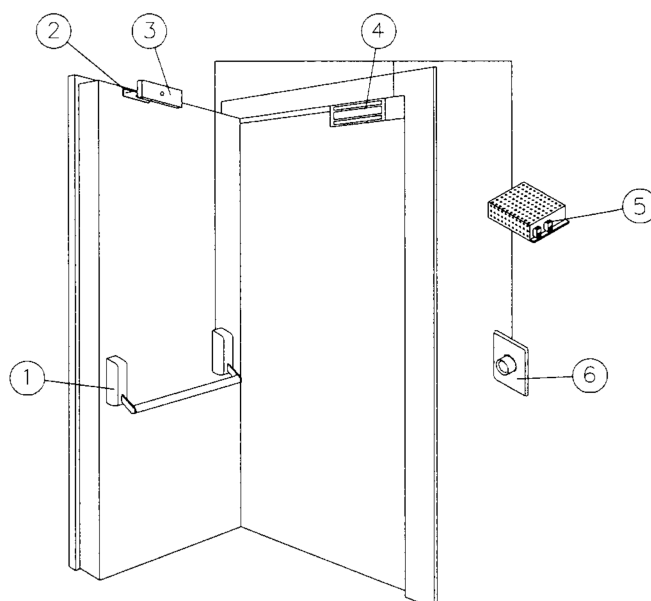

KIT ELETTROMAGNETI PER PORTE TAGLIAFUOCO SERIE SAFETY

www.opera-italy.com

Art.	Descrizione	€
13700KIT TF	<p>KIT ELETTROMAGNETE MINI CON ALIMENTATORE</p> <p>Funzionamento: chiusura delle porte tagliafuoco tramite elettromagnete di sicurezza.</p> <p>Apertura gestita dall'interno del locale tramite il comando di un microinterruttore installato sul maniglione antipanico che si attiva alla pressione della barra di apertura e tramite selettore a chiave o sistema per controllo accessi dall'esterno. Inoltre lo sblocco dell'elettromagnete può essere gestito da una posizione remota con un apposito pulsante.</p> <p>Kit formato da:</p> <ul style="list-style-type: none"> N°1 Elettromagnete art. 13700TD N°1 Staffa ad "Elle" art. 03700 N°1 Base contropiastra inox art. 03003 N°1 Alimentatore art. 05320A 	449,00

13700KIT TFB

KIT ELETTROMAGNETE MINI CON ALIMENTATORE E BATTERIE TAMPONE

608,60

Funzionamento: le caratteristiche di funzionamento sono le stesse dell'articolo precedente, mentre l'alimentatore viene fornito in un contenitore da parete in ABS grigio con l'alloggiamento per la batteria tampone.

Kit formato da:

- N°1 Elettromagnete art. 13700TD
- N°1 Staffa ad "Elle" art. 03700
- N°1 Base contropiastra inox art. 03003
- N°1 Alimentatore art. 05312A
- N°1 Batteria ricaricabile art. 00712

LEGENDA