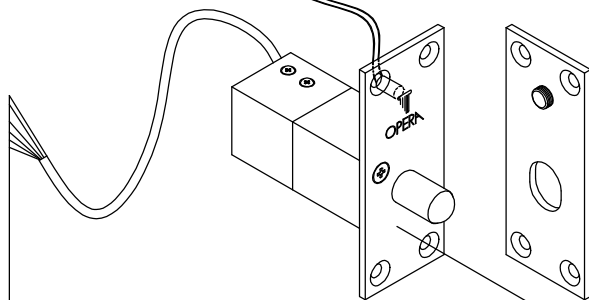

ELETTROPISTONE DI SICUREZZA SERIE QUADRA ART. 21610-11-13-14-15 / 21810-11-13-14-15 / 21910-11-13-14-15

SENSORE D' ANTA
ATTENZIONE
Max 24Vdc 50mA

BIANCO
BIANCO

ARANCIONE	fascia verde COM. MICROINTERRUTTORE
ROSSO	fascia verde N.A. MICROINTERRUTTORE
MARRONE	fascia verde N.C. MICROINTERRUTTORE

BIANCO	
BIANCO	fascia gialla
NERO	
NERO	fascia gialla

COLLEGAMENTO 12 Vdc

I 850 mA
ED 100%

COLLEGAMENTO 24 Vdc

I 420 mA
ED 100%