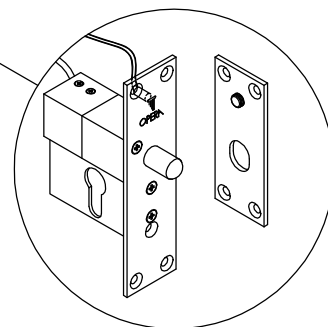

ELETTROPISTONE DI SICUREZZA SERIE QUADRA ART. 21610-11-13-14-15 / 21810-11-13-14-15 / 21910-11-13-14-15

SENSORE D' ANTA
ATTENZIONE
Max 24Vdc 50mA

BIANCO
BIANCO

ARANCIONE	fascia verde COM. MICROINTERRUTTORE
ROSSO	fascia verde N.A. MICROINTERRUTTORE
MARRONE	fascia verde N.C. MICROINTERRUTTORE

BIANCO	
BIANCO	fascia gialla
NERO	
NERO	fascia gialla

COLLEGAMENTO 12 Vdc

I 850 mA
ED 100%

COLLEGAMENTO 24 Vdc

I 420 mA
ED 100%