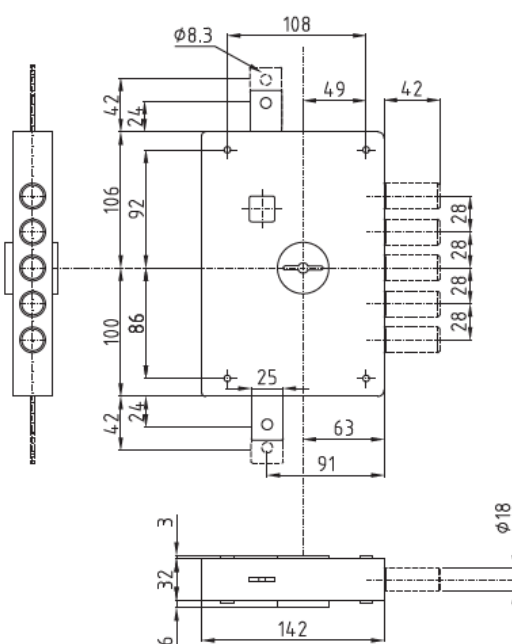

SCHEDA TECNICA

THE ITALIAN STYLE DOOR

YOUR HOME, YOUR LIFE

SERRATURA DOPPIA MAPPA PER PORTE BLINDATE SER 6001 1_E

SERRATURA AD APPLICARE TRIPLICE
A DOPPIA MAPPA SENZA SCROCCO
ENTRATA CHIAVE 60 MM

Codice		Peso (Kg)
Destra	Sinistra	
SER 6001 1DE	SER 6002 1SE	2,71