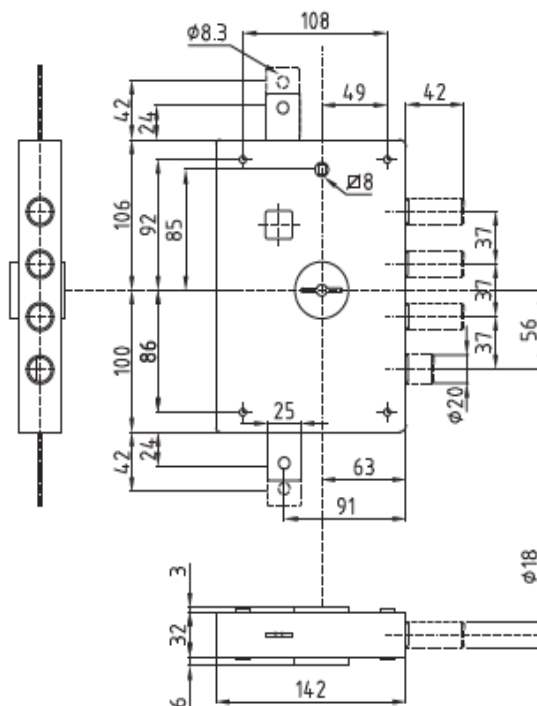

SCHEDA TECNICA

PARIDE

THE ITALIAN STYLE DOOR

Dierre

YOUR HOME, YOUR LIFE

SERRATURA DOPPIA MAPPA PER PORTE BLINDATE SER 6141 __ _A

SERRATURA AD APPLICARE TRIPLICE
A DOPPIA MAPPA CON SCROCCO
AZIONATO DA QUADRO MANIGLIA \varnothing 8 MM
E DALLA CHIAVE
ENTRATA CHIAVE E MANIGLIA 60 MM

Codice		Peso (Kg)
Destra	Sinistra	
SER 6141 1DE	SER 6142 1SE	2,7

WWW.FERRAMENTAPARIDE.IT