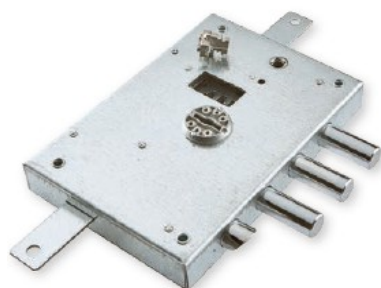

SCHEDA TECNICA

PARIDE

THE ITALIAN STYLE DOOR

Dierre

YOUR HOME, YOUR LIFE

SERRATURA DOPPIA MAPPA PER PORTE BLINDATE SER 6141 __ _A

SERRATURA AD APPLICARE TRIPLICE
A DOPPIA MAPPA CON SCROCCO
AZIONATO DA QUADRO MANIGLIA \varnothing 8 MM
E DALLA CHIAVE
ENTRATA CHIAVE E MANIGLIA 60 MM

Codice		Peso (Kg)
Destra	Sinistra	
SER 6141 1DE	SER 6142 1SE	2,7

WWW.FERRAMENTAPARIDE.IT