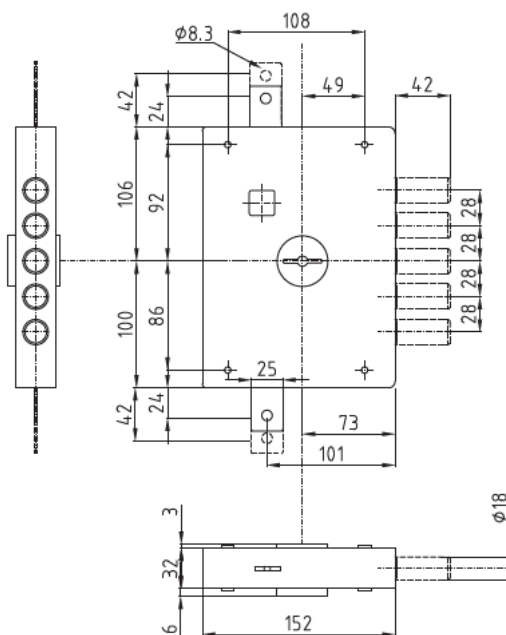

SCHEDA TECNICA

THE ITALIAN STYLE DOOR

YOUR HOME, YOUR LIFE

SERRATURA DOPPIA MAPPA PER PORTE BLINDATE SER 7001 1_E

SERRATURA AD APPLICARE TRIPLICE
A DOPPIA MAPPA SENZA SCROCCO
ENTRATA CHIAVE 70 MM

Codice		Peso (Kg)
Destra	Sinistra	
SER 7001 1DE	SER 7002 1SE	2,56