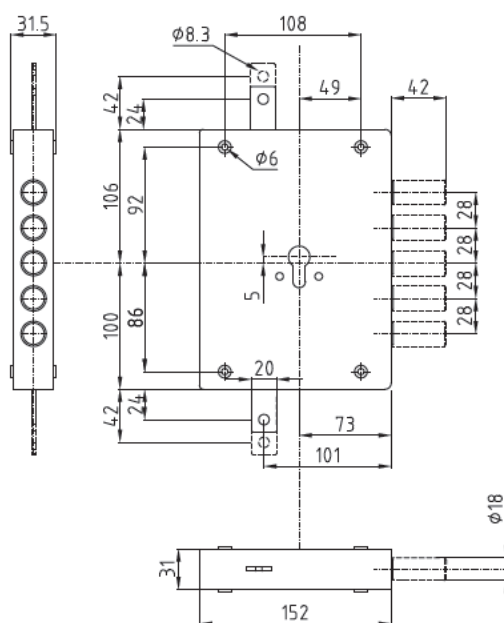

SCHEDA TECNICA

 **PARIDE**

THE ITALIAN STYLE DOOR

**Dierre**

YOUR HOME, YOUR LIFE

SERRATURA A CILINDRO PER PORTE BLINDATE SER NE07 \_

**SERRATURA AD APPLICARE  
SENZA SCROCCO  
ENTRATA CHIAVE 70 CORSA 38 MM  
MONTAGGIO CILINDRO CON VITE DI TESTA**

| Codice            |                   | Peso<br>(Kg) |
|-------------------|-------------------|--------------|
| Destra            | Sinistra          |              |
| <b>SER NE07 D</b> | <b>SER NE07 S</b> | 2,53         |