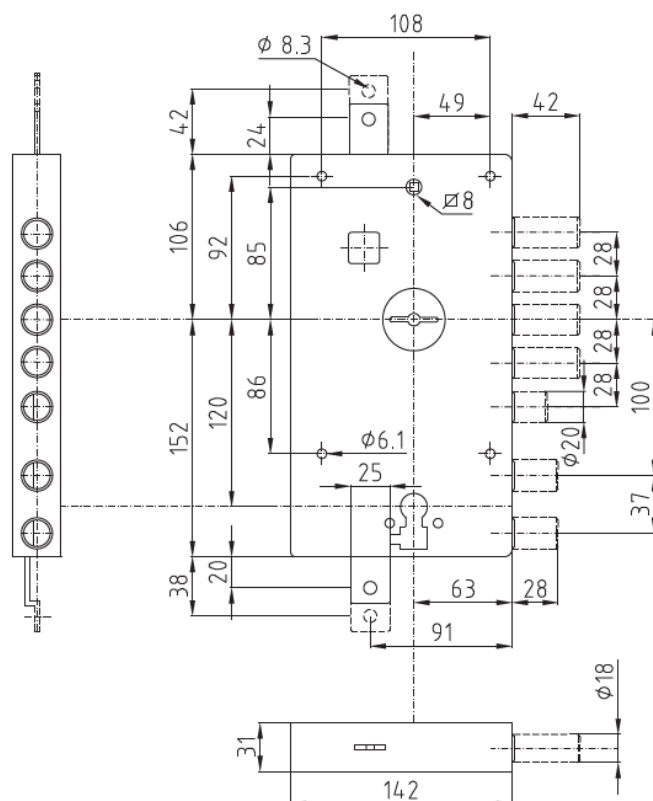

SCHEDA TECNICA

**PARIDE**

THE ITALIAN STYLE DOOR

**Dierre**

YOUR HOME, YOUR LIFE

SERRATURA APPLICARE PER PORTE BLINDATE SER NE 18 1D-S

**mial**

**LOCK**  
trap system

Codice		Chiusura entrata chiave	Peso (Kg)
Destra	Sinistra		
<b>SER NE 18 1D</b>	<b>SER NE 18 1S</b>	1	3,46
<b>SER NE 19 1D</b>	<b>SER NE 19 1S</b>	2	3,46

[WWW.FERRAMENTAPARIDE.IT](http://WWW.FERRAMENTAPARIDE.IT)