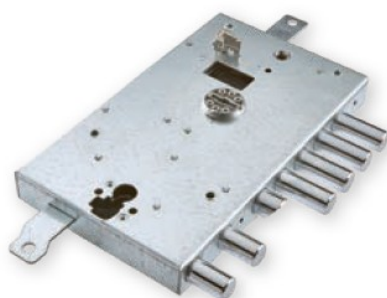

SCHEDA TECNICA

**PARIDE**

THE ITALIAN STYLE DOOR

**Dierre**

YOUR HOME, YOUR LIFE

SERRATURA APPLICARE PER PORTE BLINDATE SER NE 18 1D-S

**mial**

**LOCK**  
trap system

Codice		Chiusura entrata chiave	Peso (Kg)
Destra	Sinistra		
<b>SER NE 18 1D</b>	<b>SER NE 18 1S</b>	1	3,46
<b>SER NE 19 1D</b>	<b>SER NE 19 1S</b>	2	3,46

[WWW.FERRAMENTAPARIDE.IT](http://WWW.FERRAMENTAPARIDE.IT)