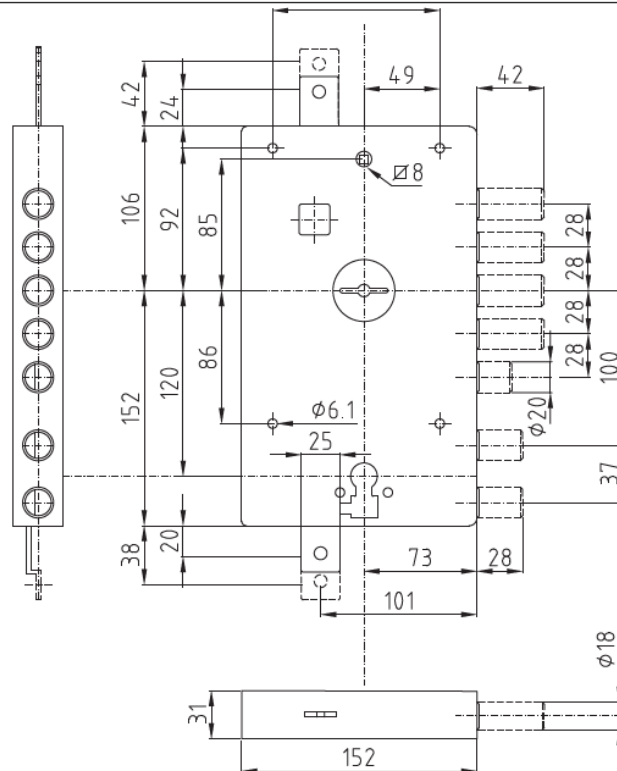

SCHEDA TECNICA

THE ITALIAN STYLE DOOR

YOUR HOME, YOUR LIFE

SERRATURA APPLICARE PER PORTE BLINDATE SER NE 187 1D-S

Codice		Chiusura entrata chiave	Peso (Kg)
Destra	Sinistra		
<b>SER NE 187 1D</b>	<b>SER NE 187 1S</b>	1	3,71
<b>SER NE 197 1D</b>	<b>SER NE 197 1S</b>	2	3,71