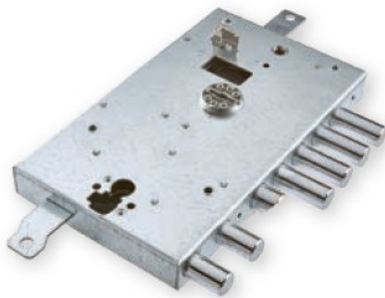

SCHEDA TECNICA

THE ITALIAN STYLE DOOR

YOUR HOME, YOUR LIFE

SERRATURA APPLICARE PER PORTE BLINDATE SER NE 187 1D-S

Codice		Chiusura entrata chiave	Peso (Kg)
Destra	Sinistra		
<b>SER NE 187 1D</b>	<b>SER NE 187 1S</b>	1	3,71
<b>SER NE 197 1D</b>	<b>SER NE 197 1S</b>	2	3,71