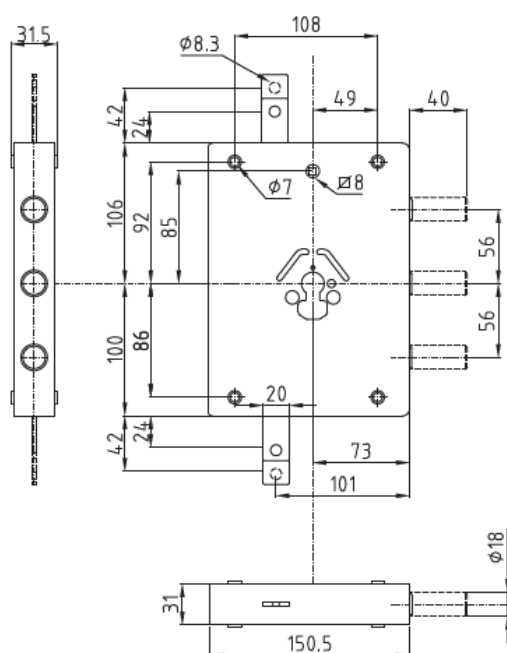

SCHEDA TECNICA

PARIDE

THE ITALIAN STYLE DOOR

Dierre

YOUR HOME, YOUR LIFE

SERRATURA DOPPIA MAPPA PER PORTE BLINDATE SER NE 44 56 7 _

**SERRATURA AD APPLICARE
SENZA SCROCCO
ENTRATA CHIAVE 70
CORSA 36 MM**

MONTAGGIO CILINDRO CON VITI PASSANTI
E STAFFA DI BLOCCAGGIO

Codice		Peso (Kg)
Destra	Sinistra	
SER NE 44 56 7 D	SER NE 44 56 7 S	2,51

*Il cilindro non è compreso nel prezzo.
Per la protezione del cilindro
vedere accessori*

WWW.FERRAMENTAPARIDE.IT