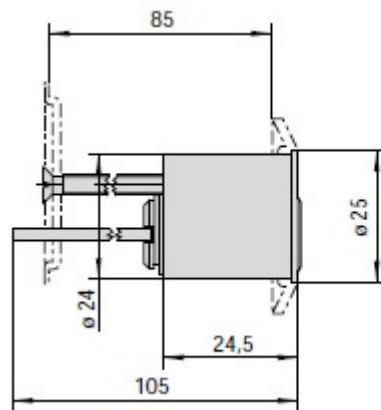

SCHEDA TECNICA

PARIDE

CISA

COPPIA CILINDRI DA APPLICARE TONDO 02550 CISA

| Descrizione | Per serrature serie | L | Permi | Chiave articolo | Kg | Pezzi | ARTICOLO | | | | | | |
|-------------|--------------------------------------|---|-------|-----------------|-------|-------|----------|----------|----------|----------|----------|--|--|
| | | | | | | | Unitario | Unitario | Unitario | Unitario | Unitario | | |
| • Cilindro | 11610, 50110, 50130, 50180, 54570 | 5 | 1 | 01310 001 | 0,180 | 6 | 1 | 02550 | 25 | 0 | | | |