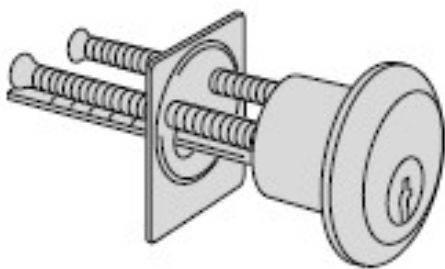

SCHEDA TECNICA

PARIDE

CISA

COPPIA CILINDRI DA APPLICARE TONDO 02550 CISA

| Descrizione | Per serrature serie | L | Permi | Chiave articolo | Kg | Pezzi | ARTICOLO | | | | | | |
|-------------|--------------------------------------|---|-------|-----------------|-------|-------|----------|----------|----------|----------|----------|--|--|
| | | | | | | | Unitario | Unitario | Unitario | Unitario | Unitario | | |
| • Cilindro | 11610, 50110, 50130, 50180, 54570 | 5 | 1 | 01310 001 | 0,180 | 6 | 1 | 02550 | 25 | 0 | | | |