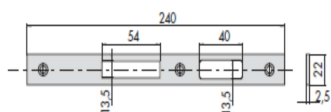

SCHEDA TECNICA

 **PARIDE**

 **CISA®**

CONTROPIASTRA IN METALLO 06157 CISA

- Contropiastra piana in acciaio con rivestimento in zinco

Per serie/art.	Kg Unitario	Pezzi	ARTICOLO					
			tipo	Dim.	Mater.	Fin.	Part.	Spec.
44650, 44660, 44665, 44680	0,096	25	1	06157	00	0		