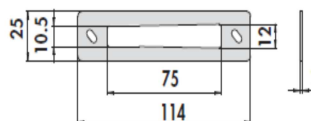

SCHEDA TECNICA

 **PARIDE**

 **CISA®**

CONTROPIASTRA IN METALLO 06232 22 CISA

- Contropiastra regolabile in acciaio zincato
- 2 viti di fissaggio

Per serie/art.	Kg	Pezzi	ARTICOLO					
			Tipo	Dim.	Mano	Fin.	Per.s.	Spec.
46305, 46307	0,038	25	1	06232	22	0		