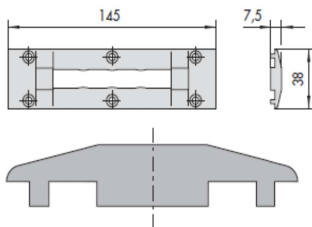

SCHEDA TECNICA

 **PARIDE**

 **CISA**[®]

CONTROPIASTRA IN NYLON 06277 02 CISA

Per serie/art.	 Unitario	 Pezzi	ARTICOLO					
			Tip.	Dim.	Mano	Fin.	Pers. Spec.	
14460, 14461, 44120, 44121, 44360, 44361, 44460, 44461	0,018	25	1	06277	02	0		