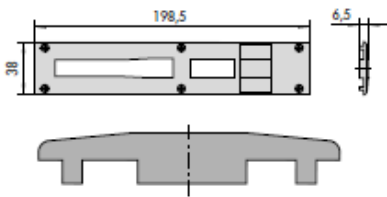

SCHEDA TECNICA

 **PARIDE**

 **CISA®**

CONTROPIASTRA IN NYLON 06285 CISA

Per serie/art.	Kg	Unitario	Pezzi	ARTICOLO					
				tipo	Dim.	Mat.	Fin.	Pers. Spec.	
16205, 16215, 16225, 16425, 16625, 46215, 46225, 46425, 46435, 46445, 46625	0,025		25	1	06285	25	0		