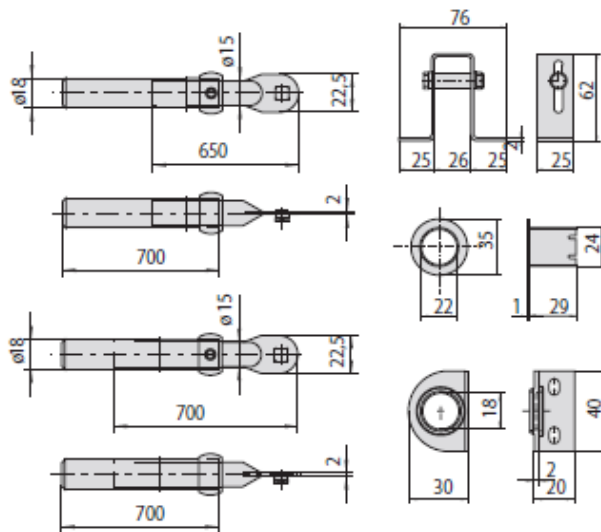

SCHEDA TECNICA

 **PARIDE**

 **CISA®**

SERIE ASTE COMPLEMENTARI TRIPLICE 06425 07 CISA

Descrizione	Per serie/art.	Kg Unitario	Pezzi	ARTICOLO						
				Tipo	Dim.	Mano	Fin.	Pers.	Spec.	
<ul style="list-style-type: none"> • Serie completa aste catenaccio per serrature a 3 punti di chiusura • IN DOTAZIONE: <ul style="list-style-type: none"> - Coppia aste - Bocchetta superiore art. 1.06236.00.0 - Bocchetta a pavimento art. 1.06237.00.0 - 2 occhielli guida aste art. 1.06422.00.0 	56162,56167, 57162,57167, 57192	1,500	1	1	06425	07	0			