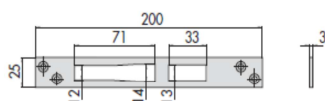

SCHEDA TECNICA

 **PARIDE**

 **CISA®**

CONTROPIASTRA PIANA INOX 0646101 CISA

- Contropiastra piana in acciaio inox 25 x 3 mm.

Per serie/art.	 Kg	 Pezzi	ARTICOLO				
			Tipo	Dim.	Mano	Fitt.	Per.
46215, 46217, 46225, 46227, 46425, 46435, 46445, 46525, 46625, 46725	0,082	12	1	06461	01	0	