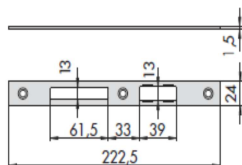

SCHEDA TECNICA

 **PARIDE**

 **CISA**[®]

CONTROPIASTRA PIANA INOX 06461 07 CISA

- Contropiastra piana in acciaio inox 24 x 1,5 mm.

Per serie/art.	 Kg		ARTICOLO			
			Unitario	Pezzi	Tipo	Dim. Mano Fin. Pers. Spec.
19000, 49000	0,053	12	1	06461 07 0		