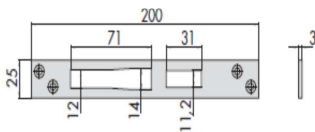

SCHEDA TECNICA

 **PARIDE**

 **CISA®**

CONTROPIASTRA PIANA INOX 06461 11 CISA

- Contropiastra piana in acciaio inox 25 x 3 mm.

Per serie/art.	 Kg		ARTICOLO					
			Unitario	Pezzi	Tipo	Dim. Mano	Fin. Pers. Spec.	
46230, 46250, 46252, 46450, 46550, 46650, 46750	0,085	12	1	06461 11 0				