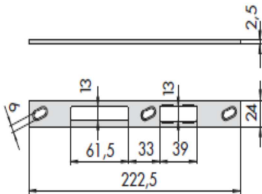

SCHEDA TECNICA

 **PARIDE**

 **CISA**[®]

CONTROPIASTRA PIANA INOX 06461 30 CISA

- Contropiastra piana in acciaio inox 24 x 3 mm.
- Per le serrature a rullo utilizzare inserto in nylon art. 1.06141.86.0

Per serie/art.	Kg	Pezzi	ARTICOLO			
			Tipo	Dim. Mano	Fin.	Pers. Spec.
19000, 49000	0,093	12	1	06461	30	0