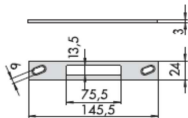

SCHEDA TECNICA

 **PARIDE**

 **CISA**[®]

CONTROPIASTRA PIANA INOX 06461 34 CISA

- Contropiastra piana in acciaio inox 24 x 3 mm.

Per serie/art.	 Kg		ARTICOLO			
			Unitario	Pezzi	Dim. Mano	Per. Spec.
	0,065	12	1	06461 34 0		