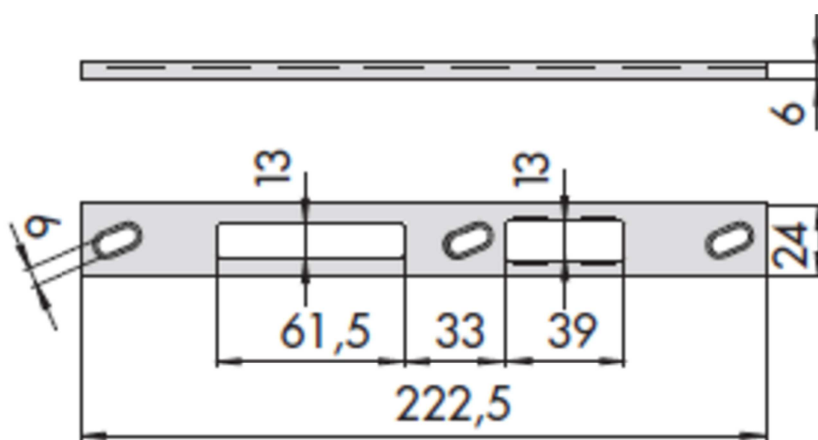

SCHEDA TECNICA

 **PARIDE**

 **CISA®**

CONTROPIASTRA A 'U' IN ACCIAIO INOX 24 X 6 MM

Per serie/art.	Kg Unitario	Pezzi	ARTICOLO				
			Tipo	Dim.	Mano	Fin.	Pers. Spec.
19000, 49000	0,098	12	1	06461	35	0	