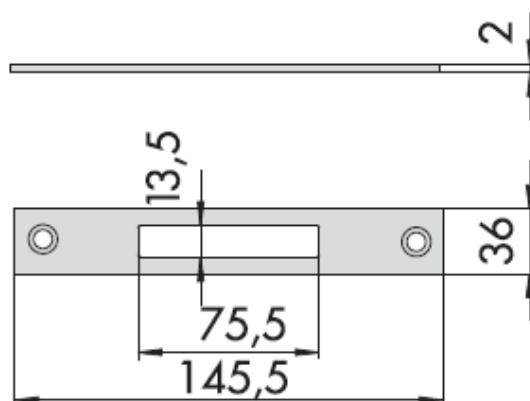

SCHEDA TECNICA

 **PARIDE**

 **CISA[®]**

CONTROPIASTRA PIANA 06461 22 INOX CISA

WWW.FERRAMENTAPARIDE.IT