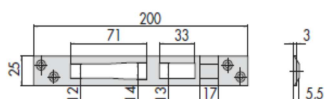

SCHEDA TECNICA

 **PARIDE**

 **CISA**[®]

CONTROPIASTRA PIANA INOX 06462 01 CISA

- Contropiastra piana in acciaio inox 25 x 3 mm. con pattino in nylon

Per serie/art.	 Kg	 Pezzi	ARTICOLO				
			Tipo	Dim. Mano	Fin.	Pers.	Spec.
16205, 16207, 16215, 16217, 16225, 16227, 16425, 16435, 16445, 16525, 16625, 16725	0,077	12	1	06462 01 0			