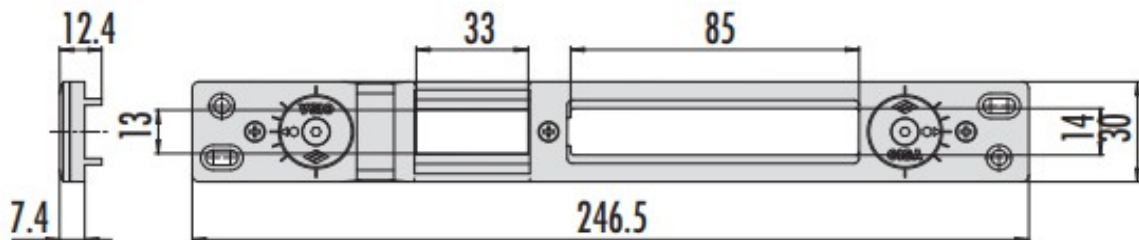

SCHEDA TECNICA

 **PARIDE**

 **CISA®**

CONTROPIASTRA IN METALLO 06463 57/58 CISA

PER SERIE			ARTICOLO		
	PESO UNITARIO	N. PEZZI	TIPO	DIM.	MANO

16000
46000

0,160 12 1 06463 57 0

0,160 12 1 06463 58 0