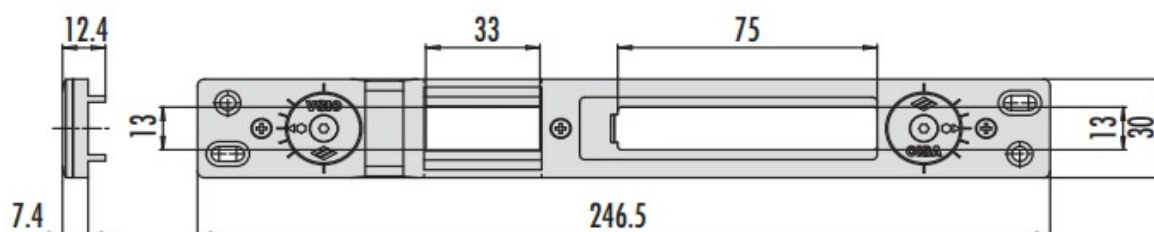

SCHEDA TECNICA

 **PARIDE**

 **CISA®**

CONTROPIASTRA IN METALLO 06463 67/68 CISA

PER SERIE			ARTICOLO		
	PESO UNITARIO	N. PEZZI	TIPO	DIM.	MANO

19000	0,160	12	1	06463 67	0
49000					
43200					
43700					
43800					
4A000					
4A010					
4A100					
4A120					
4A200	0,160	12	1	06463 68	0
4A210					