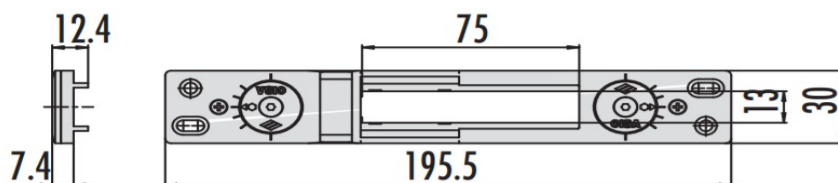

SCHEDA TECNICA

PARIDE

CISA

CONTROPIASTRA IN METALLO 06465 57 0 CISA

DESCRIZIONE	PER SERIE	kg		ARTICOLO		
		PESO UNITARIO	N. PEZZI	TIPO	DIM.	MANO
Sostituisce ART. 1.06465.07.0 e 1.06465.21.0 <ul style="list-style-type: none"> ▪ Verniciato nero ▪ Regolazione laterale 2,5 mm ▪ Vaschetta in nylon ▪ Per le serrature a rullo usare l'inserto in nylon ART. 1.06141.70.0 	1.06443.00.21/31 1.06443.00.0.26/36 1.06443.00.0 1 06443.05.0 17300 56300 57300 43200 43700 43800 19000	0,117	12	1	06465 57 0	