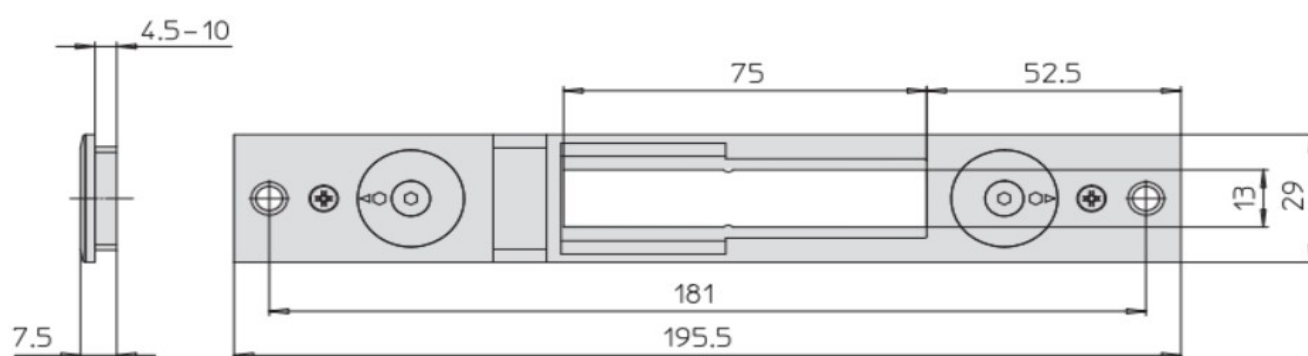

SCHEDA TECNICA

 **PARIDE**

 **CISA**[®]

CONTROPIASTRA IN METALLO 06465 74 0 NERA CISA

WWW.FERRAMENTAPARIDE.IT