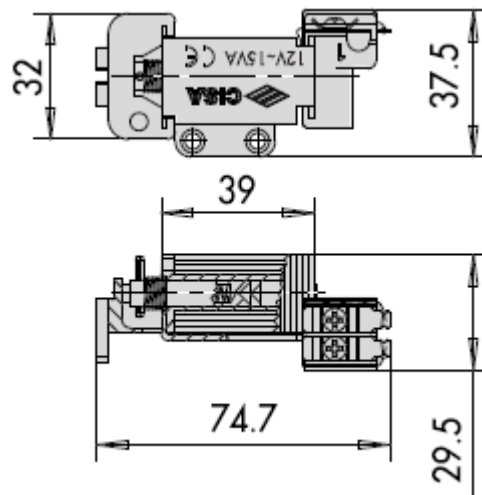

SCHEDA TECNICA

 **PARIDE**

 **CISA**[®]

BOBINA PER SERRATURA ELETTRICA 07025 CISA

Descrizione	Per serie/art.	Kg Unitario	Pezzi	ARTICOLO					
				Tipo	Dim.	Mano	Fin.	Pers.	Spec.
<ul style="list-style-type: none"> • Gruppo bobina • Tensione 12 v ca CE 	1A610, 1A611, 1A630, 1A631, 1A721, 1A731	0,092	6	1	07025	00	0		