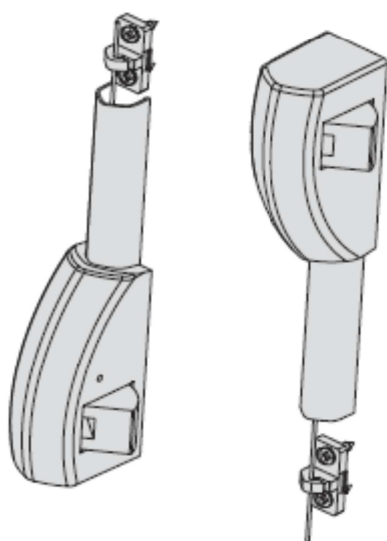

SCHEDA TECNICA

 **PARIDE**

 **CISA®**

PROLUNGHE DI CHIUSURA ALTO BASSO 07063 51 CISA

Descrizione	Per serie/art.	Kg Unitario	Pezzi	ARTICOLO				
				Tipo	Dim.	Mano	Fin.	Pers. Spec.
<ul style="list-style-type: none"> • Coppia scrochi per chiusura laterale • IN DOTAZIONE: bocchette art. 1.07072.20 2 cavi flessibili 2 carter copricavo 2 piastre di aggancio 2 ganci guidacavo • A RICHIESTA Bocchetta art. 1.07072.21.0 	59011, 59016, 59061, 59065, 59811, 59816	2,000	1	1	07063	51	0	
<ul style="list-style-type: none"> • Trattamento PVD inox satinato 	59011, 59016, 59061, 59065, 59811, 59816	1,000	1	1	07063	51	0	C2