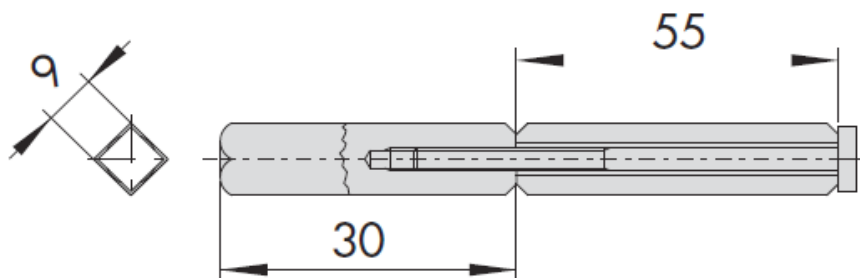

SCHEDA TECNICA

 **PARIDE**

 **CISA**<sup>®</sup>

QUADRO MANIGLIA SDOPPIATO IN ACCIAIO 07083 50 0 CISA

 Kg				<b>ARTICOLO</b>				
Unitario	Pezzi	Tipo	Dim.	Mano	Fin.	Pers.	Spec.	
0,060	6	1	07083	50	0			

[WWW.FERRAMENTAPARIDE.IT](http://WWW.FERRAMENTAPARIDE.IT)