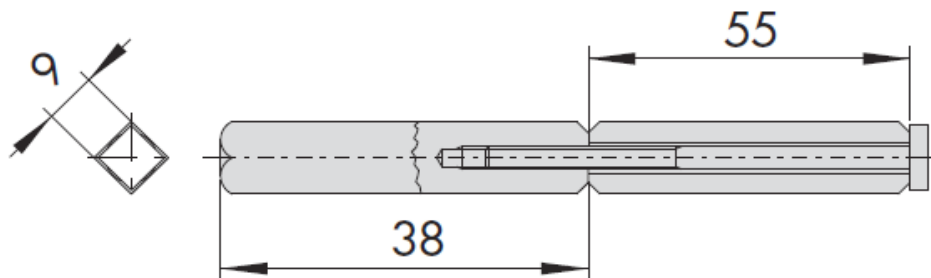

SCHEDA TECNICA

 **PARIDE**

 **CISA**<sup>®</sup>

QUADRO MANIGLIA SDOPPIATO IN ACCIAIO 07083 51 0 CISA

		<b>ARTICOLO</b>					
 Kg		Tipo	Dim.	Mano	Fin.	Pers.	Spec.
Unitario	Pezzi						
0,060	6	1	07083	51	0		