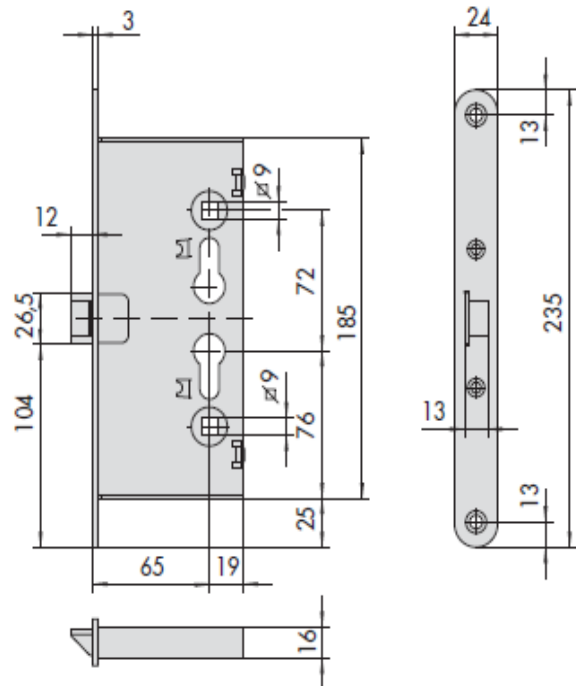

SCHEDA TECNICA

 **PARIDE**

 **CISA[®]**

SERRATURA PER PORTE TAGLIAFUOCO 13100 CISA

Mandate	Interasse	Frontale	Entrata	 Kg	 Pezzi	ARTICOLO					
				Unitario		Tipo	Dim.	Mano	Fin.	Pers.	Spec.
72	24	65		0,980	1	1	13100	65	0		