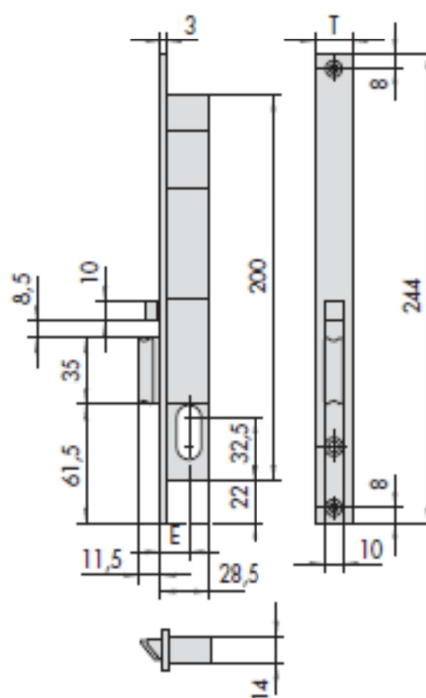

SCHEDA TECNICA

 **PARIDE**

 **CISA®**

SERRATURA ELETTRICA PER MONTANTE 14020 CISA

Mandate	Interasse	Frontale	Entrata	 Unitario	 Pezzi	ARTICOLO				
						Dim. Tipo	Mano	Fin.	Pers.	Spec.
16	15	0,360	1	1	1	14020	15	1		
16	15	0,355	1	1	1	14020	15	2		
16	18	0,371	1	1	1	14020	18	1		
16	18	0,365	1	1	1	14020	18	2		