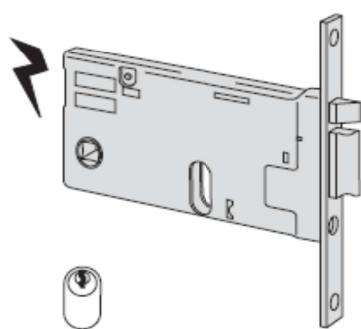

SCHEDA TECNICA

 **PARIDE**

 **CISA®**

SERRATURA ELETTRICA INFILARE A FASCIA ENTRATA 14450 CISA

Mandate	Interasse	Frontale	Entrata	 Kg	 Pezzi	ARTICOLO				
						Tipo	Dim.	Mano	Fin.	Pers.
	67	16	70	0,562	12	1	14450	70	0	
	67	16	80	0,594	12	1	14450	80	0	
	67	16	90	0,629	12	1	14450	90	0	