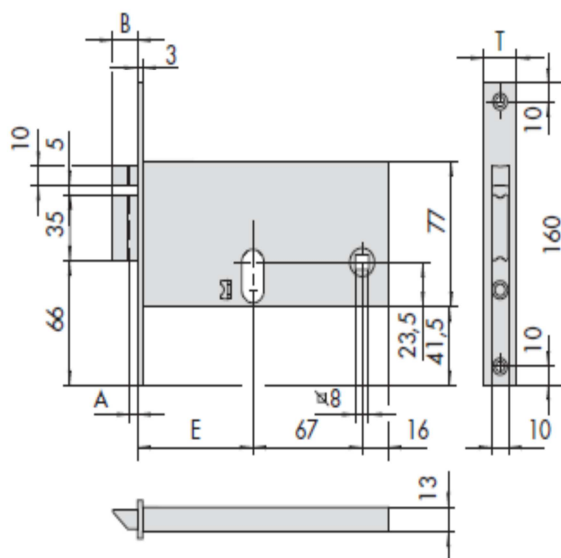

SCHEDA TECNICA

 **PARIDE**

 **CISA®**

SERRATURA ELETTRICA INFILARE A FASCIA ENTRATA 14450 CISA

Mandate	Interasse	Frontale	Entrata	 Kg	 Pezzi	ARTICOLO				
						Tipo	Dim.	Mano	Fin.	Pers.
	67	16	70	0,562	12	1	14450	70	0	
	67	16	80	0,594	12	1	14450	80	0	
	67	16	90	0,629	12	1	14450	90	0	