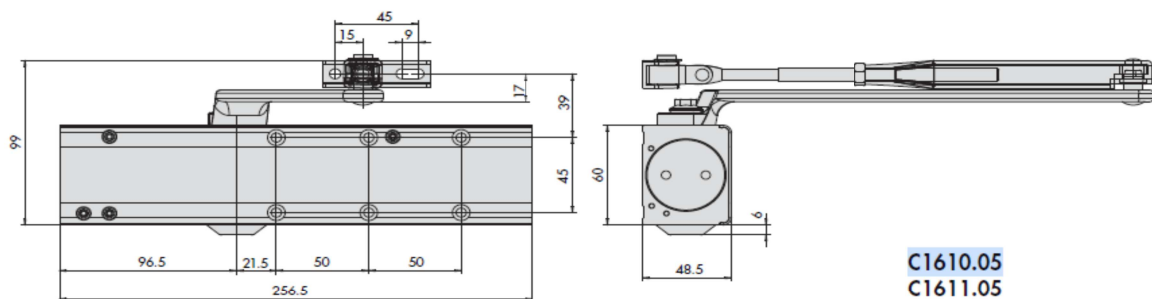

SCHEDA TECNICA

 **PARIDE**

 **CISA**<sup>®</sup>

CHIUDIORTA AEREO SENZA ARRESTO C1610 CISA

C1610.05  
C1611.05

- FORZA REGOLABILE
- Senza arresto
- Backcheck (freno di apertura)

2÷6 850÷1260 40÷120 3,500 1 1 C1610 05 0 97