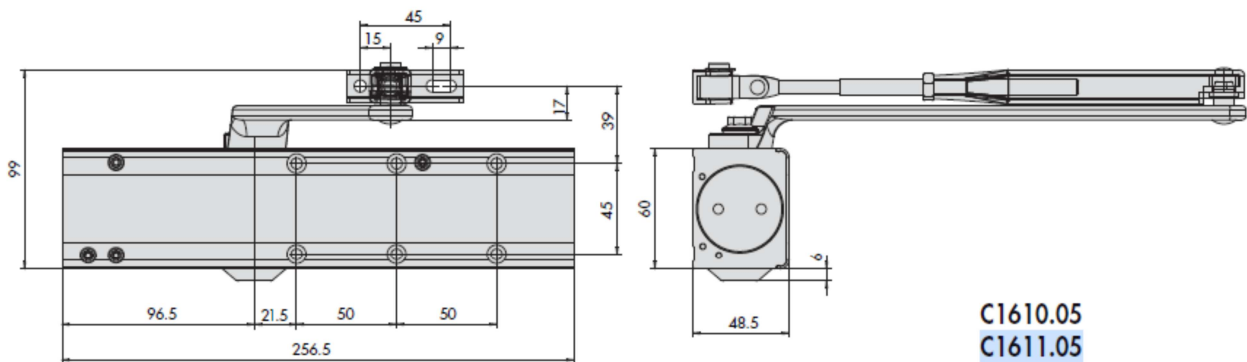

SCHEDA TECNICA

 **PARIDE**

 **CISA**[®]

CHIUDIORTA AEREO CON ARRESTO C1611 CISA

C1610.05
C1611.05

Tipologia	Descrizione	Forza chiusura	Largh. porta max	Peso porta max	Unitario 	Pezzi 	ARTICOLO			
							Tipo	Dim. Mano	Fin.	Peris. Spec.
	<ul style="list-style-type: none"> • FORZA REGOLABILE • Con arresto sul braccio • Backcheck (freno di apertura) 	2÷6	850÷1250	40÷120	3,500	1	1	C1611	05	0 97