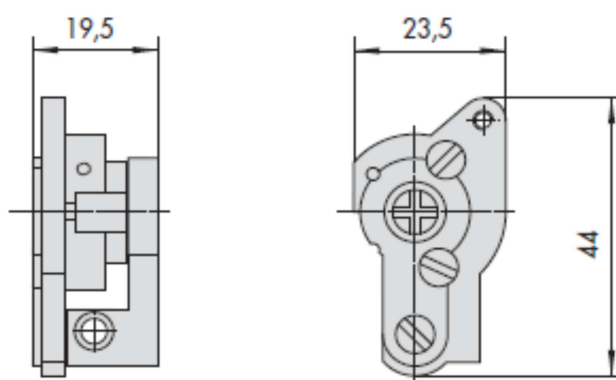

SCHEDA TECNICA

 **PARIDE**

 **CISA**<sup>®</sup>

CILINDRO CON CHIAVE A SPILLO 02400 CISA

Tipologia	Descrizione	Spess. porta Perni	Chiave articolo	Kg Unitario	Pezzi	ARTICOLO			
						Tipo	Dim. Mano	Fin.	Pers. Spec.
	<ul style="list-style-type: none"> <li>Cilindro con chiave a spillo completo di adattatore mm.19</li> <li>Per serrature serie 16000, 46000</li> <li>Versione con chiave corta</li> </ul>	6	1 00210 00 0	0,119	12	1	02400	10	0
	<ul style="list-style-type: none"> <li>Cilindro con chiave a spillo completo di adattatore mm.19</li> <li>Per serrature serie 16000, 46000</li> <li>Versione con chiave lunga</li> </ul>	6	1 00211 00 0	0,132	12	1	02400	11	0