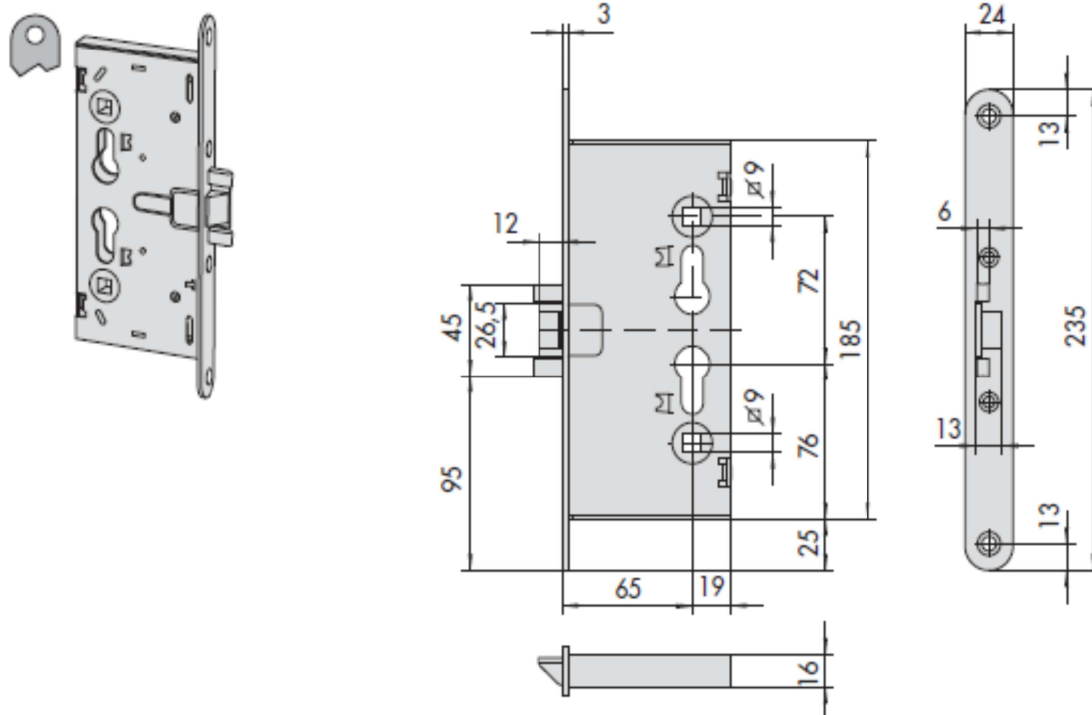

SCHEDA TECNICA

 **PARIDE**

 **CISA®**

SERRATURA PER PORTE TAGLIAFUOCO 43020 CISA

Mandate	Interasse	Frontale	Entrata	 Kg		ARTICOLO						
Unitario	Pezzi	Tipo	Dim.	Mano	Fin.	Pers.	Spec.					
1	72	24	65	0,746	24	1	43020	65	0			