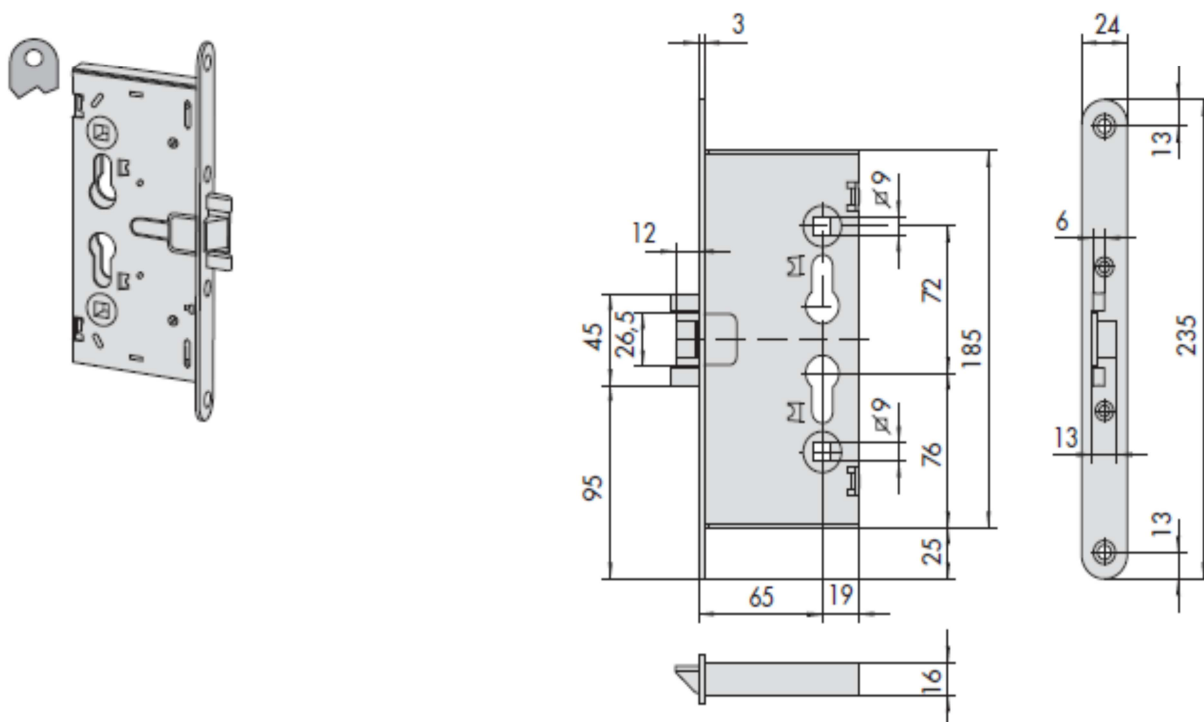

SCHEDA TECNICA

PARIDE

CISA

SERRATURA PER PORTE TAGLIAFUOCO 43130 CISA

Mandate	Interasse	Frontale	Entrata	Unitario	Pezzi	ARTICOLO					
				Kg		Tipo	Dim.	Mano	Fin.	Pers.	Spec.
1	72	24	65	0,876	6	1	43130	65	0		