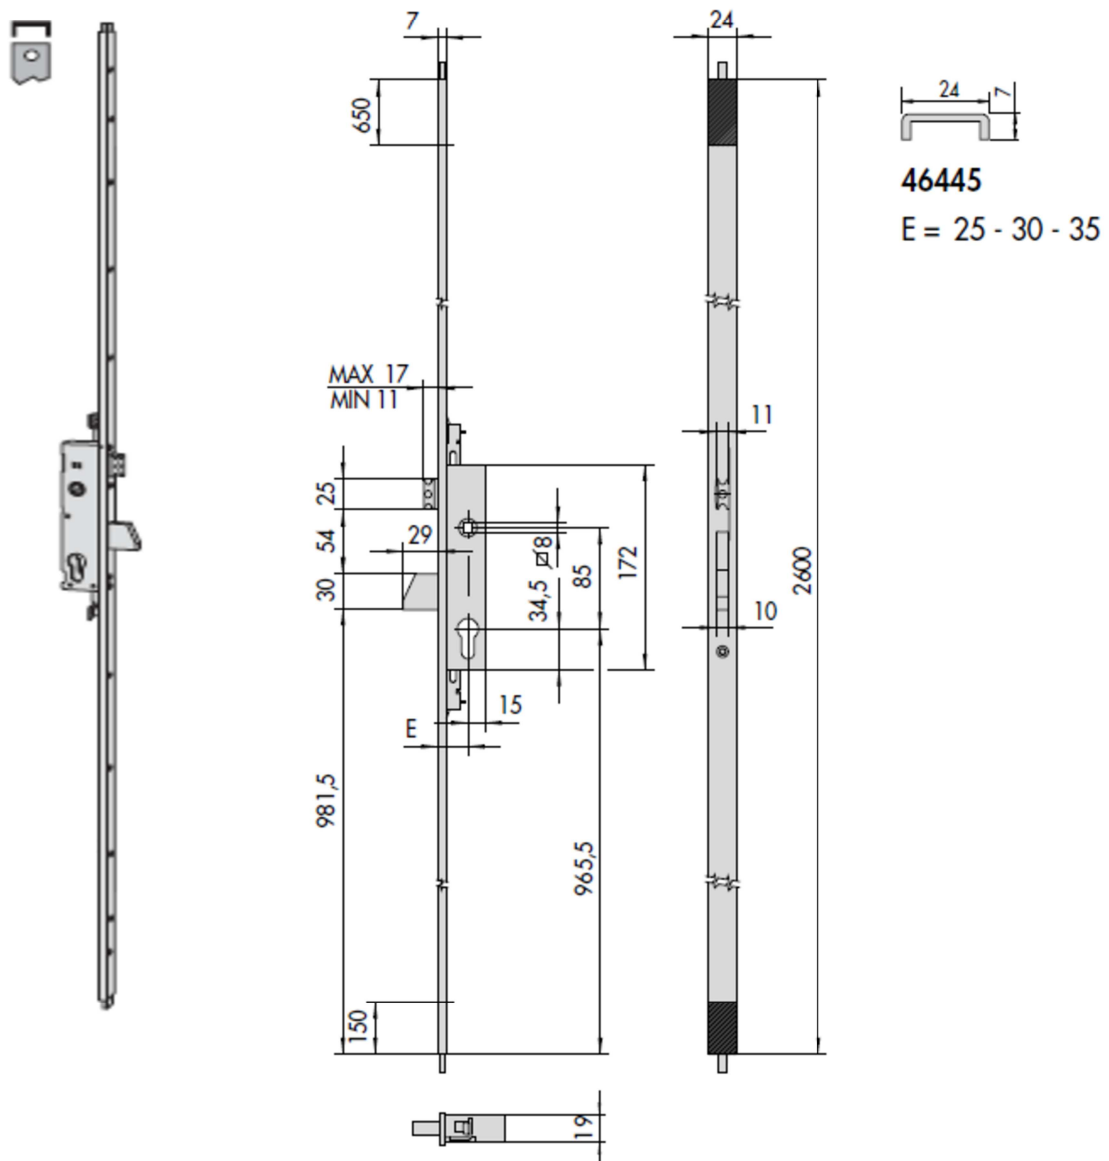

SCHEDA TECNICA

 **PARIDE**

 **CISA®**

SERRATURADA INFILARE MULTIPUNTO 46445 CISA

WWW.FERRAMENTAPARIDE.IT