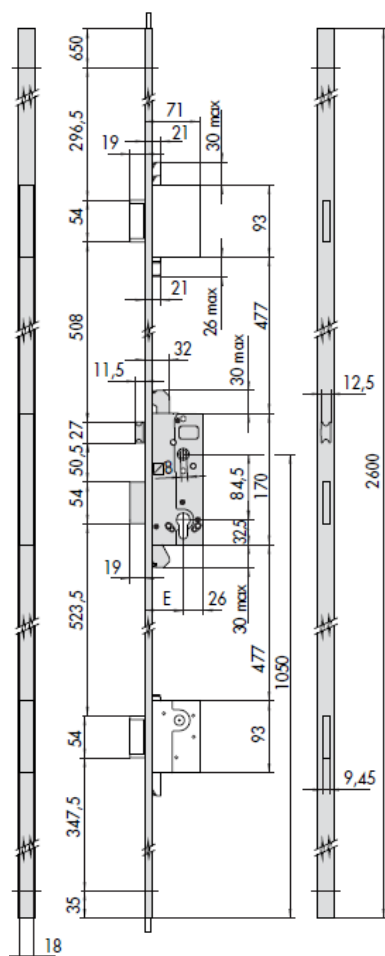

SCHEDA TECNICA

PARIDE

CISA

SERRATURA INFILARE 53035 CISA MULTIPUNTO

53131, 53133,
53135, 53137,
53151, 53153,
53155, 53157,
57831, 57833,
57835, 57851,
57853, 57857

E = 45 - 50 - 60

CATENACCI	Chiave articolo	Punti di chiusura	Mandate	Interasse	Frontale	Entrata	Unitario 	Pezzi 	ARTICOLO				
									Tipo	Dim.	Mano	Fin. Pers. Spec.	
		3	2	85	22	50	4,750	2	1	53035	50	0	
		3	2	85	22	60	4,750	2	1	53035	60	0	