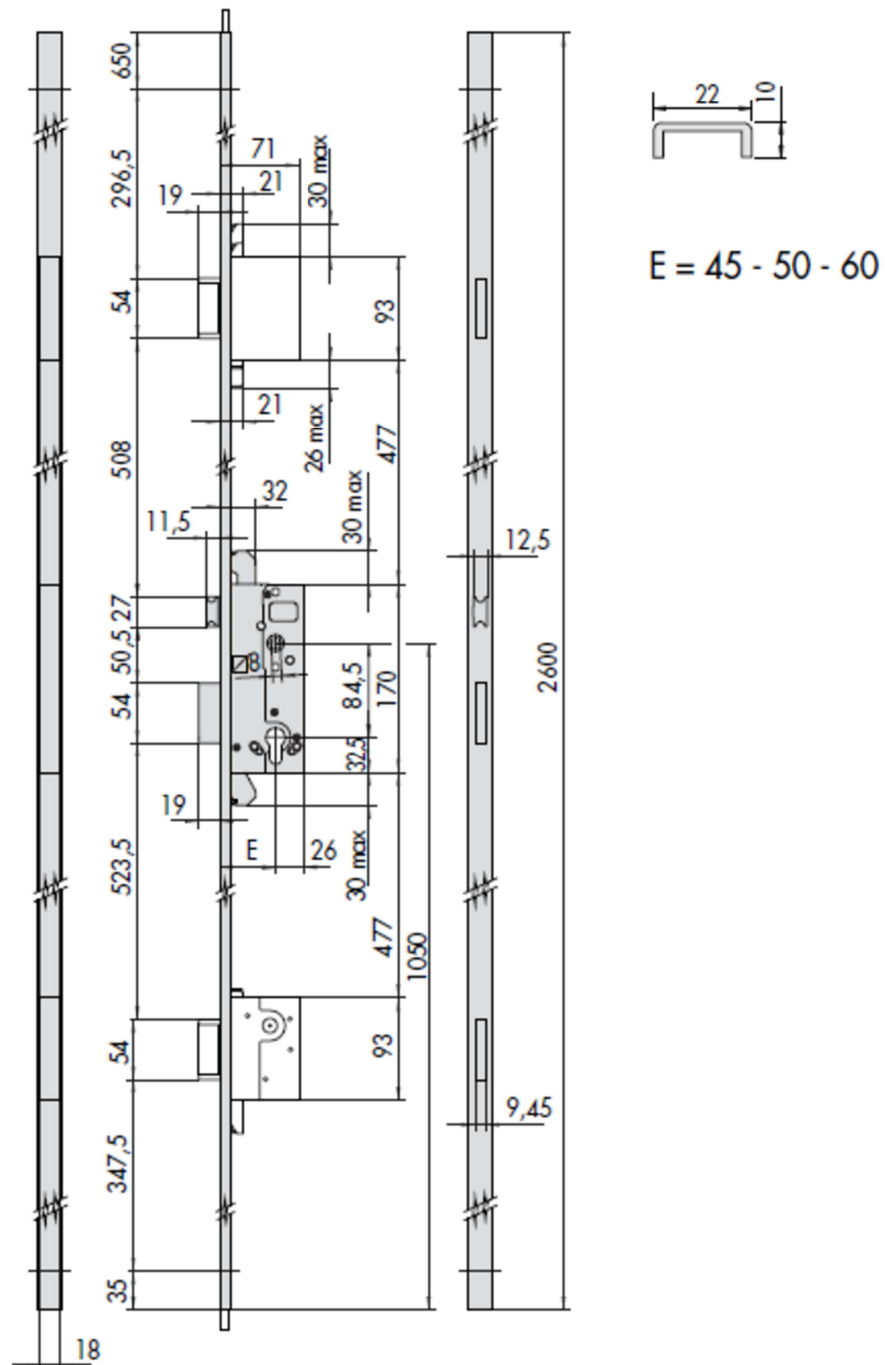

SCHEDA TECNICA

 **PARIDE**

 **CISA®**

SERRATURA INFILARE MULTIPLO I 85 53133 CISA

[WWW.FERRAMENTAPARIDE.IT](http://WWW.FERRAMENTAPARIDE.IT)