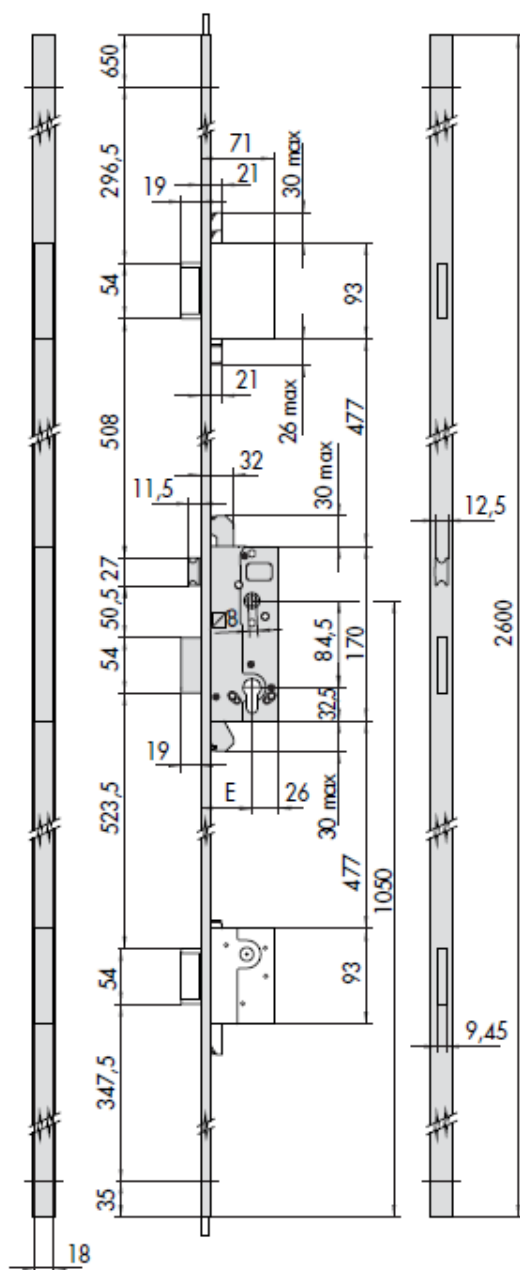

SCHEDA TECNICA

PARIDE

CISA

SERRATURA DA INFILARE MULTIPUNTO 53135 CISA

53131, 53133,
53135, 53137,
53151, 53153,
53155, 53157,
57831, 57833,
57835, 57851,
57853, 57857

E = 45 - 50 - 60

CATENACCI	Puntidichiusura	Mandate	Interasse	Frontale	Entrata	Unitario	Pezzi	ARTICOLO				
								Tipo	Dim.	Mano	Fin.	Pers.

3	2	85	22	45	4,750	2	1	53135	45	0		
3	2	85	22	50	4,750	2	1	53135	50	0		
3	2	85	22	60	4,750	2	1	53135	60	0		