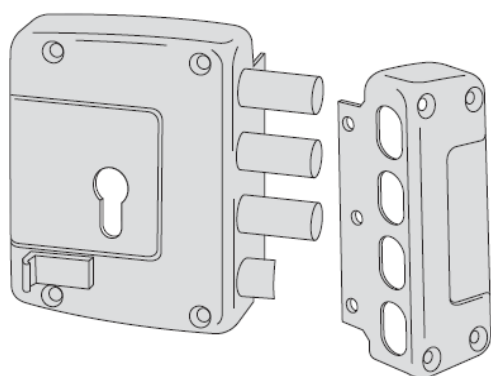

SCHEDA TECNICA

PARIDE

CISA

SERRATURA APPLICARE A CILINDRO PORTE BLINDATE 56157 CISA

56152, 56162, 56172, 56157, 56167, 56177

TIPOLOGIA	DESCRIZIONE	Pannello di chiusura	Mandata	Entrata	ARTICOLO		
					PEZZO UNITARIO	N. PEZZI	Dim. / Note
	<ul style="list-style-type: none"> Scrocco e catenaccio, 3 pistoni Tirante sul dorso 	1	2	64	2.376	1	1 56157 60 1
		1	2	64	2.379	1	1 56157 60 2