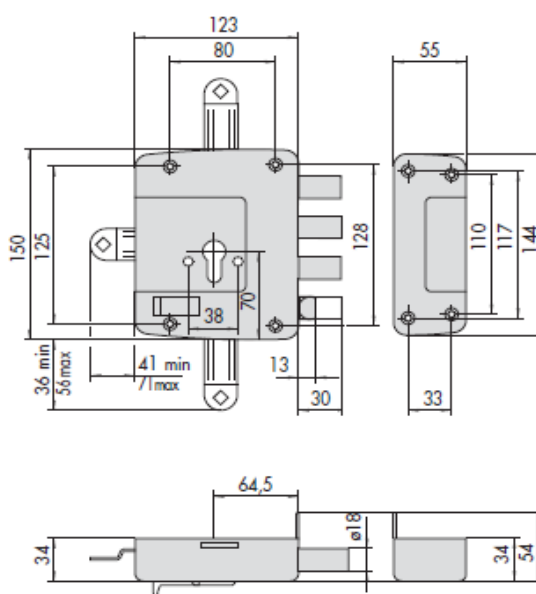

SCHEDA TECNICA

PARIDE

CISA

SERRATURA APPLICARE A CILINDRO PORTE BLINDATE 56157 CISA

56152, 56162, 56172, 56157, 56167, 56177

TIPOLOGIA	DESCRIZIONE	Pannello di chiusura	Mandata	Entrata	ARTICOLO		
					PEZZO UNITARIO	N. PEZZI	Dim. / Note
	<ul style="list-style-type: none"> Scrocco e catenaccio, 3 pistoni Tirante sul dorso 	1	2	64	2.376	1	1 56157 60 1
		1	2	64	2.379	1	1 56157 60 2