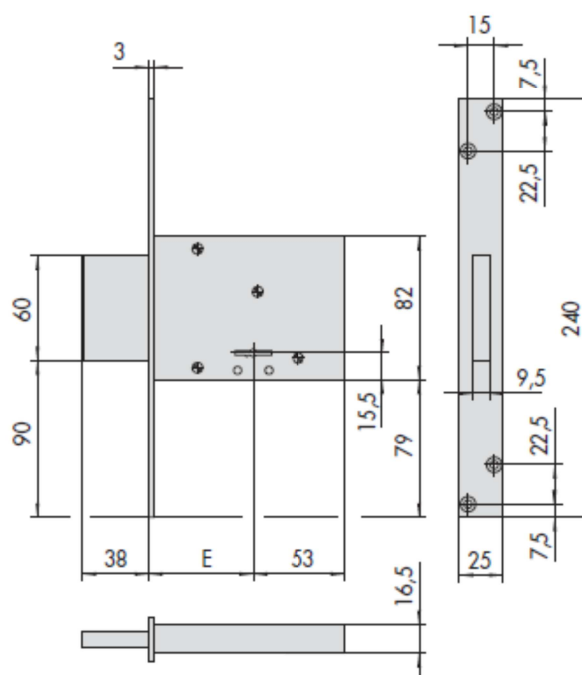

SCHEDA TECNICA

PARIDE

CISA

SERRATURA DOPPIA MAPPA DA INFILARE PER FASCE 57013 CISA

- Altezza scatola 82 mm.
- 2 chiavi
- Come sopra in esecuzione a chiave uguale (KA)
- 1 chiave

57013

E = 52 - 60 - 70

Chiave articolo	Mandate	Interasse	Frontale	Entrata	Unitario Kg	Pezzi	ARTICOLO				
							Tipo	Dim.	Mano	Fin.	Pers.
 1 00100 00 1	4	25	52	0,788	12	1	57013	50	0	00	30
	4	25	60	0,833	12	1	57013	60	0	00	30
	4	25	70	0,868	12	1	57013	70	0	00	30
 1 00100 00 1	4	25	52	0,760	12	1	57013	52	0	00	30
	4	25	60	0,812	12	1	57013	62	0	00	30
	4	25	70	0,833	12	1	57013	72	0	00	30