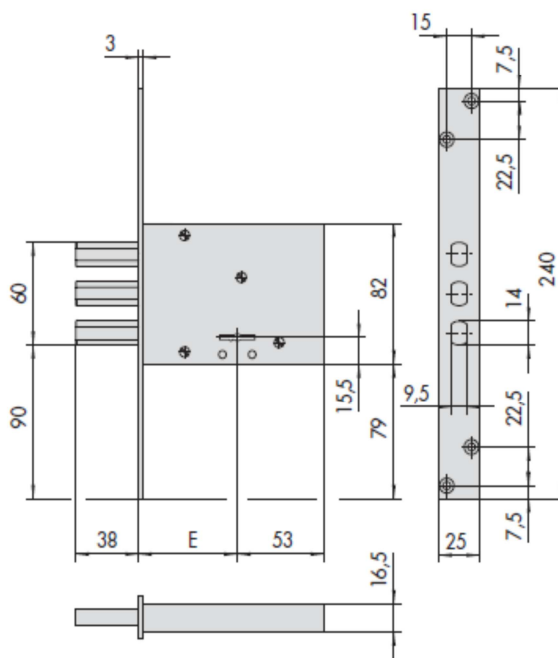

SCHEDA TECNICA

PARIDE

CISA

SERRATURA INFILARE DOPPIA MAPPA PER FASCE 57030 CISA

- Altezza scatola 82 mm.
- 2 chiavi
- Catenaccio a 3 pistoni
- Come sopra in esecuzione a chiave uguale (KA)
- 1 chiave

57030

E = 60 - 70

Chiave articolo	Mandate	Interasse	Frontale	Entrata	Unitario Kg	Pezzi	ARTICOLO				
							Tipo	Dim.	Mano	Fin.	Pers.
 1 00100 00 1	4	25	60	0,754	12	1	57030	60	0		
	4	25	70	0,780	12	1	57030	70	0		
 1 00100 00 1	4	25	60	0,735	12	1	57030	62	0		
	4	25	70	0,773	12	1	57030	72	0		