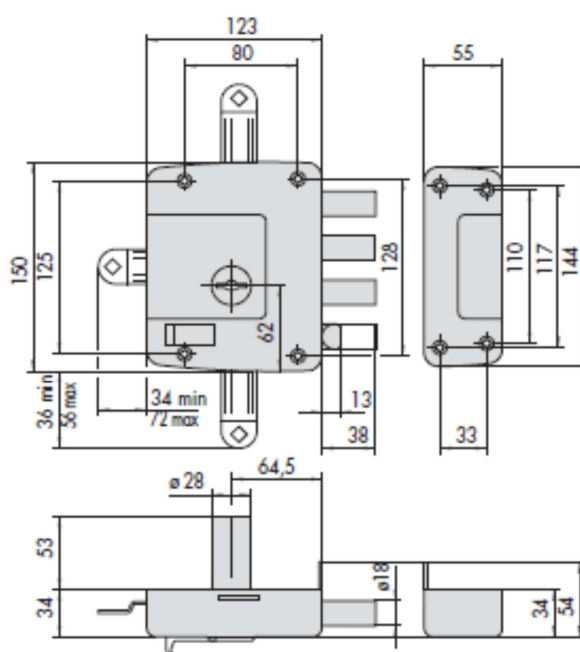

SCHEDA TECNICA

PARIDE

CISA

SERRATURA DA APPLICARE DOPPIA MAPPA 57120 CISA

Chiave articolo	Mandate	Entrata	Kg	Unitario	Pezzi	ARTICOLO				
						Tipo	Dim.	Mano	Fin.	Pers.
 1 00120 00 1/2	4	64	2,650	1	1	57120	60	1		
	4	64	2,650	1	1	57120	60	2		