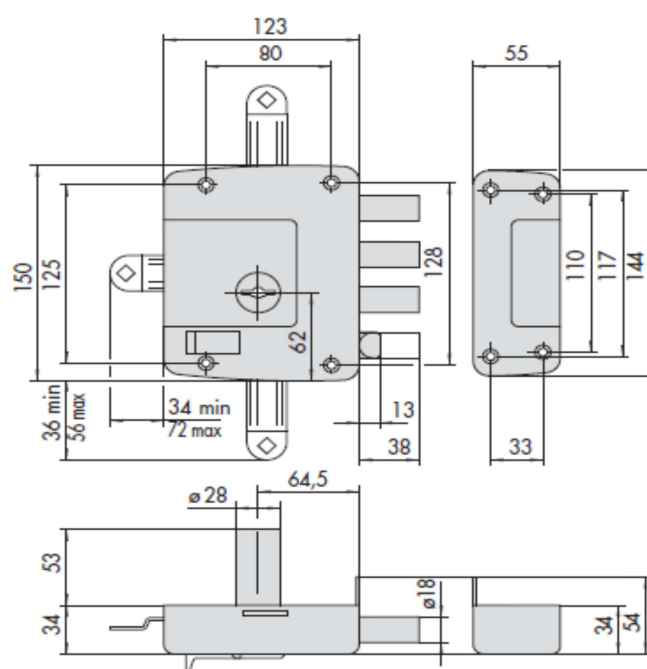

SCHEDA TECNICA

 **PARIDE**

 **CISA**[®]

SERRATURA DA APPLICARE DOPPIA MAPPA 57155 SINISTRA CISA

- Scrocco e catenacci 3 pistoni
- Tirante sul dorso

	4	64	2,376	1	1	57115 60 1
	4	64	2,379	1	1	57115 60 2
1 00120 00 1/2						

	4	64	2,400	1	1	57155 60 1
	4	64	2,300	1	1	57155 60 2
1 00125 00 1/2						