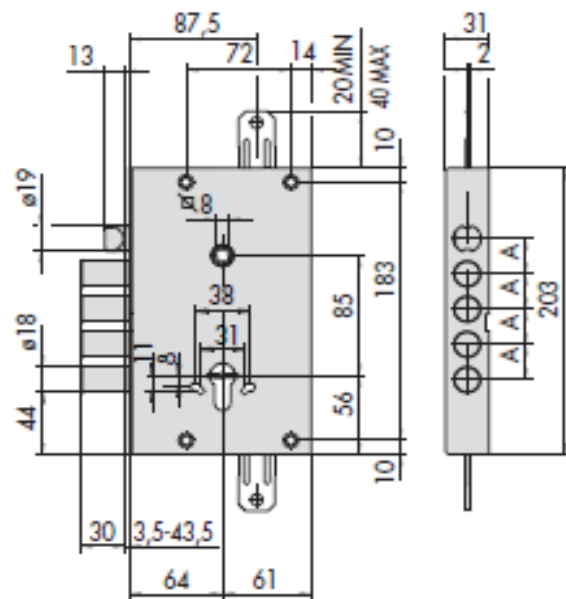

SCHEDA TECNICA

PARIDE

CISA[®]

SERRATURA APPLICARE DOPPIA MAPPA PORTE BLINDATE 57515 CISA

- Catenaccio e scrocco
- Predisposizione per chiusure supplementari
- Caratteristiche diverse dallo standard:**
- Sporgenza catenacci/scrocco maggiorata di 10 mm (sporg. catenacci dal filo scatola 13,5 mm)
- Confezione industriale

Chiave articolo	CATENACCI							Unitario	Pezzi	ARTICOLO					
	Numero	Sporgenza	Interasse	Mandate	Interasse	Frontale	Entrata			Tipologia	Dim.	Mano	Fin.	Pers.	Spec.
 3 art. 1 00123 00 1	4	13,5	28	4	85	-	64	2,430	5	1	57515	28	0	00	DH