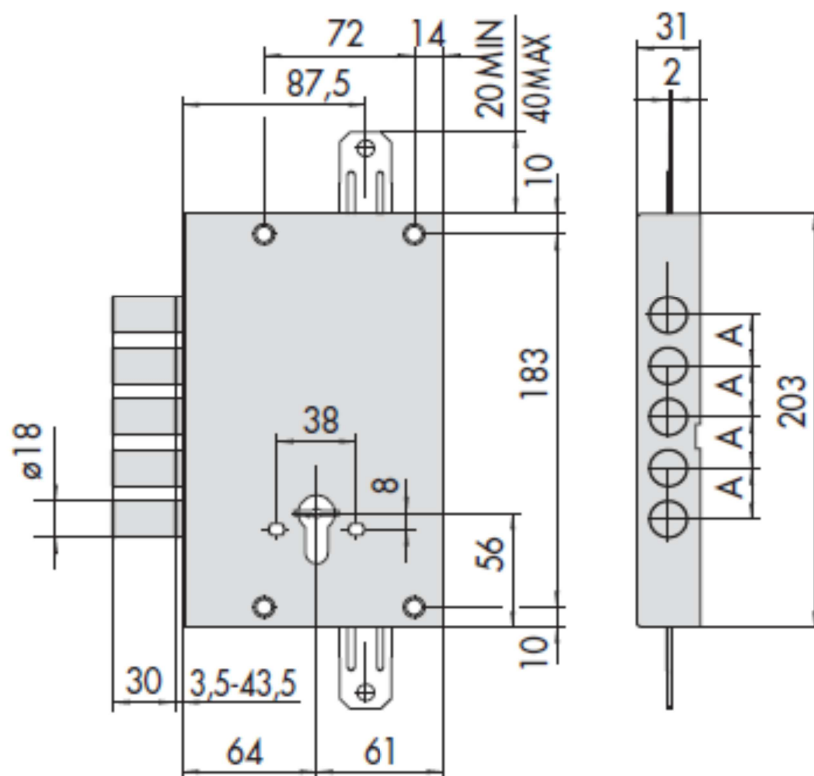

SCHEDA TECNICA

 **PARIDE**

 **CISA**[®]

SERRATURA DA APPLICARE DOPPIA MAPPA NEW CAMBIO FACILE 57655

A = 25 - 27 - 28 - 32 - 37,3

WWW.FERRAMENTAPARIDE.IT